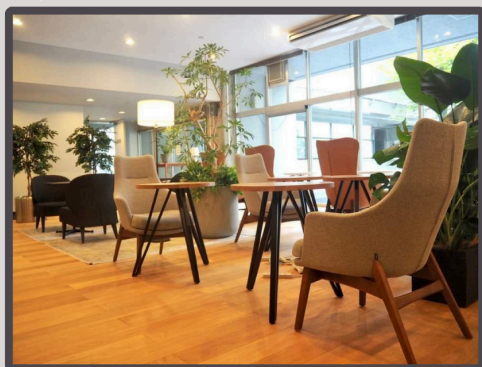

## 【NiHITARU×goodoffice】

1日限定コラボイベント「コワーキング×サウナ相互体験day」を、  
2月4日(日)に東陽町で開催！

1日限定体験イベント

施設間はわずか徒歩2分！！

2.4km

11:00~20:00

ワークラウンジ×サウナ  
相互体験day!

@東陽町

## ■「コワーキング×サウナ相互体験day」実施概要

NiHITARUご利用のお客様限定で、goodoffice東陽町のワークラウンジが会員登録無しでご利用いただける1日限定イベントです。

「sauna&bath NiHITARU」と「goodoffice 東陽町」は、どちらも東陽町に昨年10月にオープンしたばかりの新施設で、施設間の距離はわずか徒歩2分です。更に、イベントに参加するとNiHITARUのオリジナルグッズやミネラルウォーターがつくほか、「goodoffice東陽町」に併設するカフェ「goodcoffee東陽町」の全メニューが10%オフで利用できます。