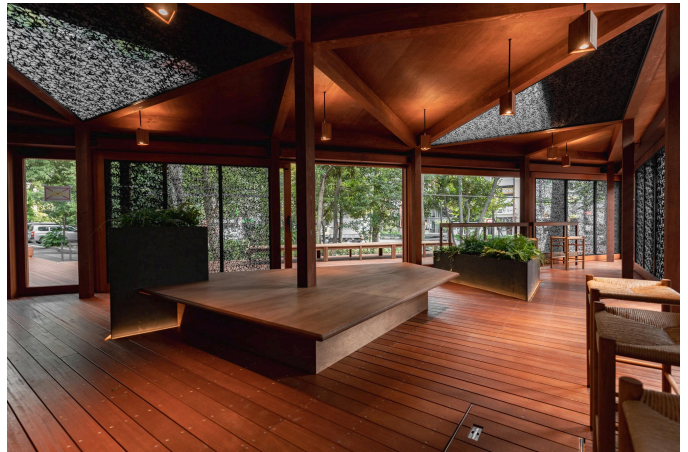

- ・開催日時 : 2月4日(日)11:00~20:00
  ※お時間内であれば、サウナ・ワークラウンジともに何時からでもご利用可能
- ・参加費用 : お一人様 2,900円(税込)
- ・内容 : 「NiHITARU 90分コース」ご利用で
  「好きなNiHITARUグッズ1点(タオル or キーホルダー)」
  「ミネラルウォーター1本」
  「goodoffice東陽町ワークラウンジ利用(2時間まで1回のみ※要事前受付)」
  「goodcoffee東陽町カフェ利用10%オフ(要事前受付)」
- ・予約方法 : こちらの参加予約フォームよりご予約ください。(事前予約・決済制。定員あり。)
  <https://select-type.com/e/?id=a5v3bv6jXO4>
  ※男性限定のイベントとなります。
  ※サウナ来店時間の目安を、備考欄にご記入ください。
  ※キャンセル時の返金はありませんので、予めご了承ください。

■「goodoffice東陽町」施設概要

東陽町のランドマーク化を計り、地域に開けた新たな交流の場として誕生した「Toyochō green+」(東陽町ぐりんたす)内にあるオフィスとワークラウンジ。カフェ「goodcoffee」も併設しており、普段はgoodoffice会員(月額会員)が、ワークラウンジを利用できる。

- ・所在地 : 〒136-0076 東京都江東区南砂2丁目5-14 Toyochō green+ (東陽町ぐりんたす)内
- ・アクセス : 東京メトロ東西線「東陽町駅」徒歩約2分
- ・営業時間 : 24時間 (※本イベントの開催時間は11時~20時)

<公式サイト> <https://office.goodrooms.jp/toyochō>

<Instagram> <https://www.instagram.com/goodroom_office/>

■グッドルーム株式会社 会社概要

グッドルーム株式会社は、「どこにもない、ふつうを作り続ける」という企業理念のもと、暮らし×ITでこれまでにない暮らし方や働き方を提案しています。リノベーション工事からメディアでの集客、運営まで自社で一気通貫で行うことにより、オーナーさま、お客さまにとっても良いソリューションを提供することに加え、社会問題でもある空き家問題の解決にも寄与しています。

<WEBサイト> <https://gooddays.jp/group/goodroom/>

<提供サービス> 賃貸からサブスク型のホテル暮らしも叶うお部屋探しプラットフォーム「[goodroom](#)」
一人ひとりの働くを自由にするシェアオフィス「[goodoffice](#)」
リノベーションブランド「[TOMOS](#)」